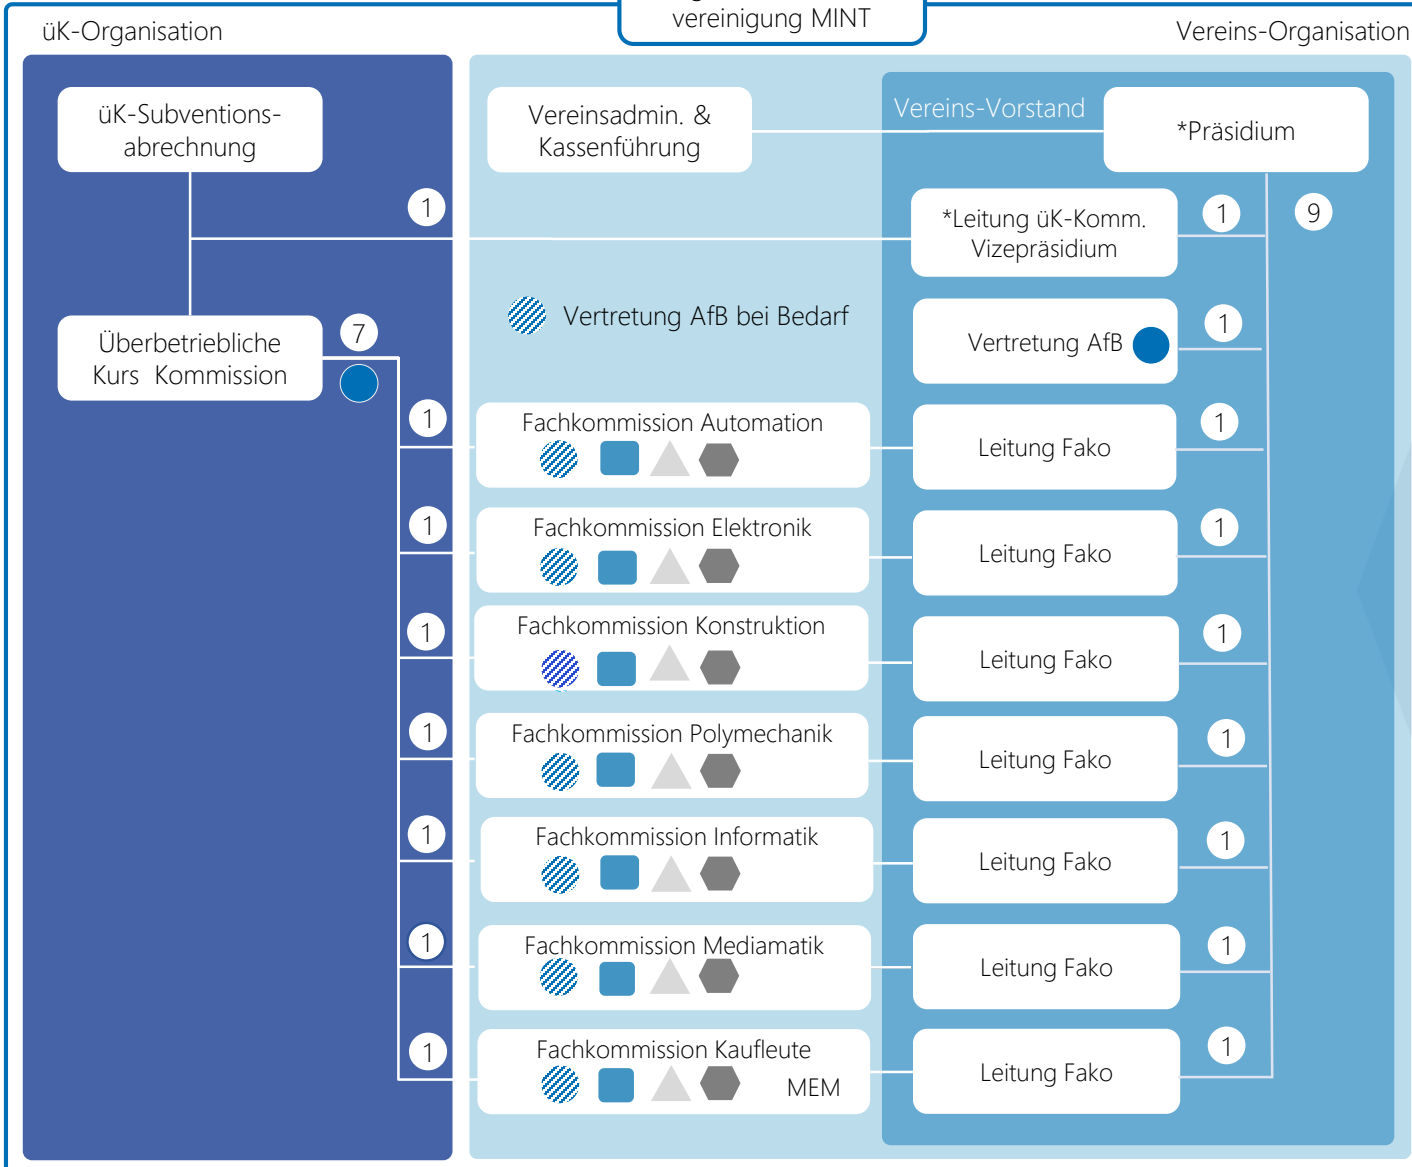

Zuger Lehrbetriebs-
vereinigung MINT

Zuger Lehrbetriebs-
vereinigung MINT

üK-Organisation

Vereins-Organisation

Partner der
Lernortkooperation

Berufsfachschulen
aller Berufe

Anbieter
überbetriebliche
Kurse

* gewählt durch die
Mitgliederversammlung

Zuger Lehrbetriebs-
vereinigung MINT

üK-Organisation

Vereins-Organisation

Partner der
Lernortkooperation

Lernende

Lehrbetriebe

Berufsfachschulen
aller Berufe

Anbieter
überbetriebliche
Kurse