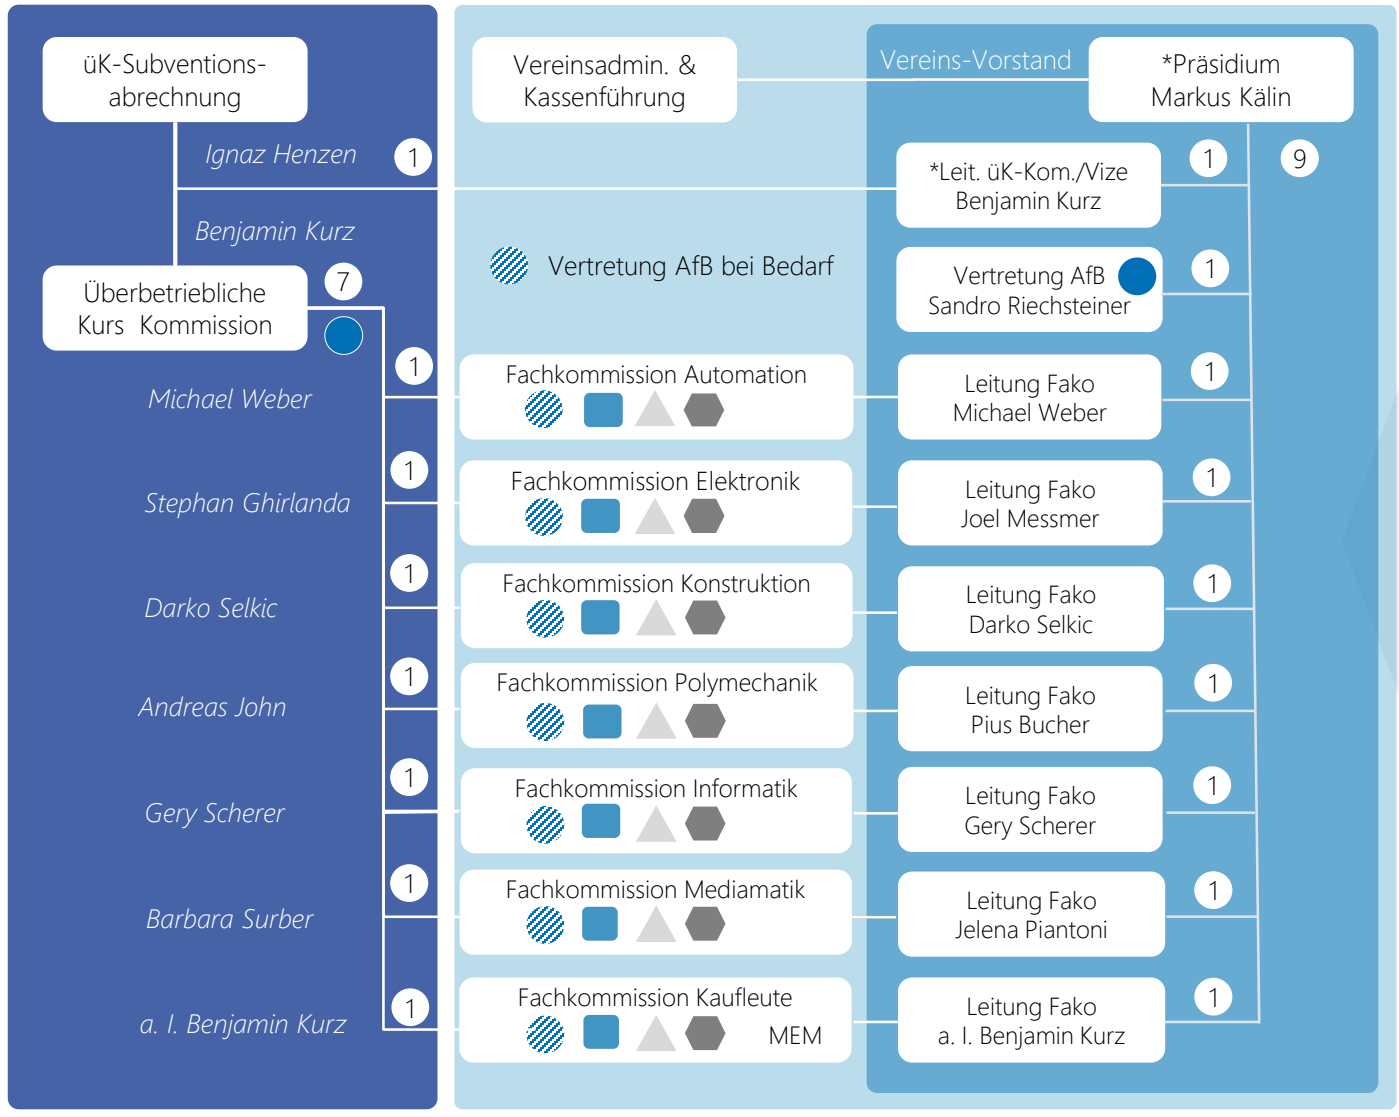

Zuger Lehrbetriebs-
vereinigung MINT

Zuger Lehrbetriebs-
vereinigung MINT

üK-Organisation

Vereins-Organisation

Partner der
Lernortkooperation

Berufsfachschulen
aller Berufe

Anbieter
überbetriebliche
Kurse

* gewählt durch die
Mitgliederversammlung

Zuger Lehrbetriebs-
vereinigung MINT

üK-Organisation

Vereins-Organisation

Partner der
Lernortkooperation

Lernende

Lehrbetriebe

Berufsfachschulen
aller Berufe

Anbieter
überbetriebliche
Kurse