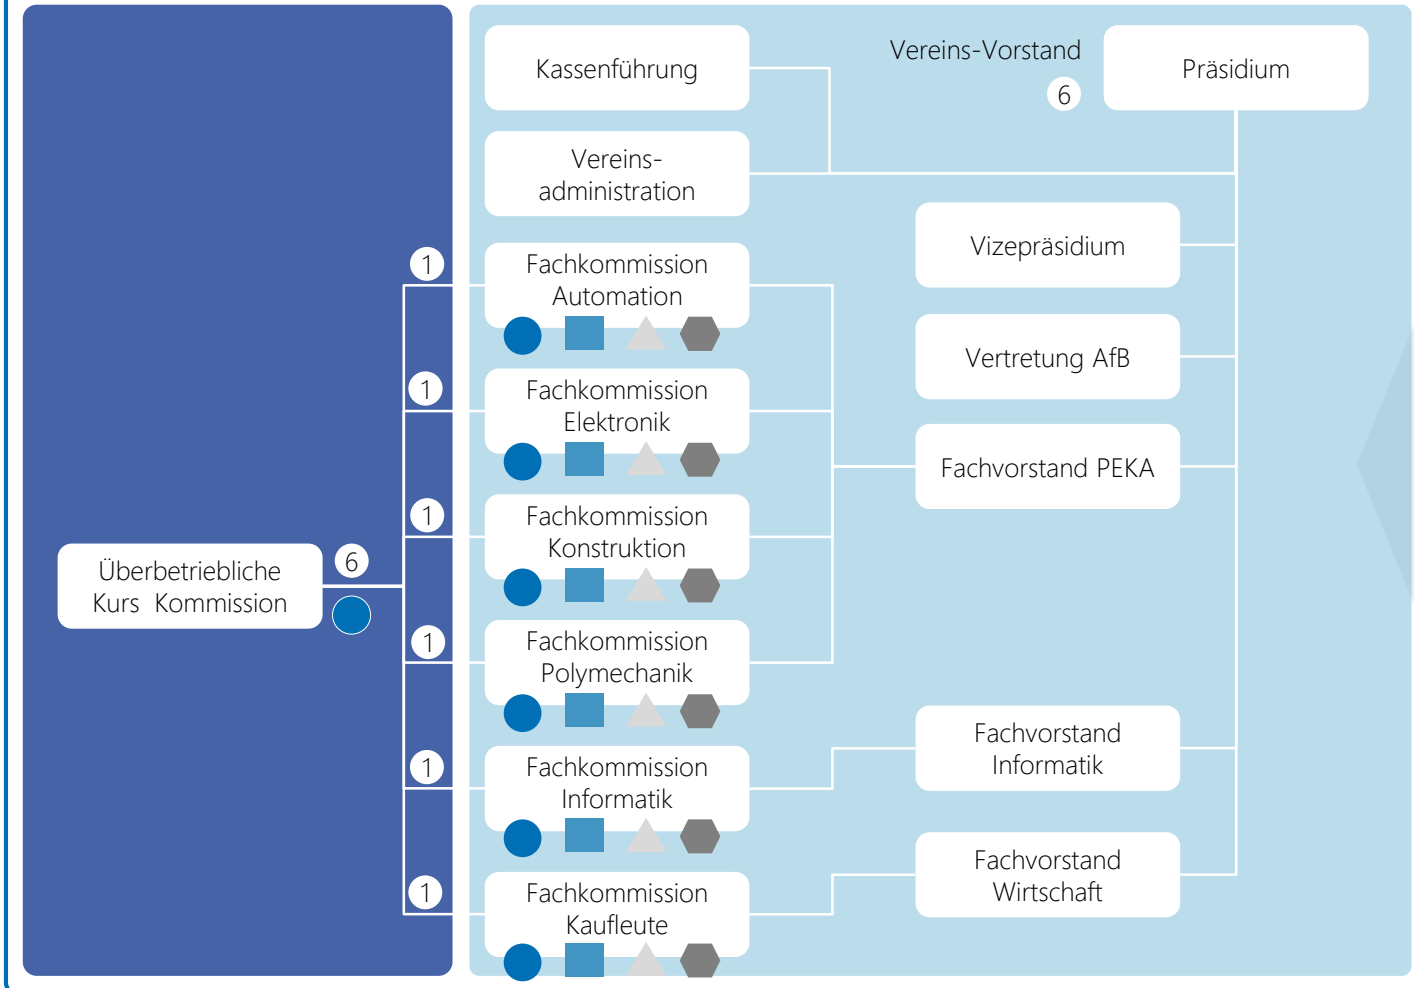

Zuger Lehrbetriebs-
vereinigung MINT

Zuger Lehrbetriebs-
vereinigung MINT

üK-Organisation

Vereins-Organisation

Partner der
Lernortkooperation

Berufsfachschulen
aller Berufe

Anbieter
überbetriebliche
Kurse

* gewählt durch die
Mitgliederversammlung

Zuger Lehrbetriebs-
vereinigung MINT

üK-Organisation

Vereins-Organisation

Partner der
Lernortkooperation

Lernende

Lehrbetriebe

Berufsfachschulen
aller Berufe

Anbieter
überbetriebliche
Kurse